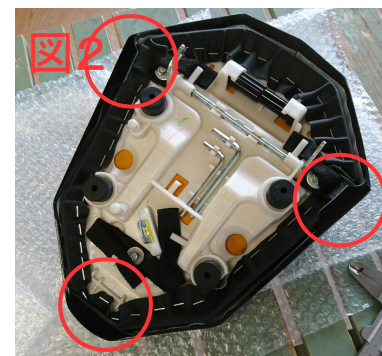

取扱説明書

(MT07 タンデムシートカバー)

FRP Parts Products

THE SIMPLE

SINCE 1991

すべての作業に入る前に、この説明書をよくお読みください。
取り付けは、整備資格を持った専門の方をお願いしてください。
取り付け上の理由、要因による事故トラブルに関しては、
当社は一切の責任を負いません。

取り付け手順

1. 1 シートカバーの裏に保護シートを貼ります。(図1参照)
  2. 2 シート後部をカバーに差し込み、前部左右の爪の部分を外側に広げ、内側にシートを入れ込みます。(図2参照)
2. ※爪の内側に貼り付けているゴムシートが剥がれないように注意してシートを入れて下さい。

以上で完成ですが、ご不明な点が有りましたら
気軽にお問合せ下さい。

THE SIMPLE

〒442-0808 愛知県豊川市豊ヶ丘町89
Tel. 0533-84-8725